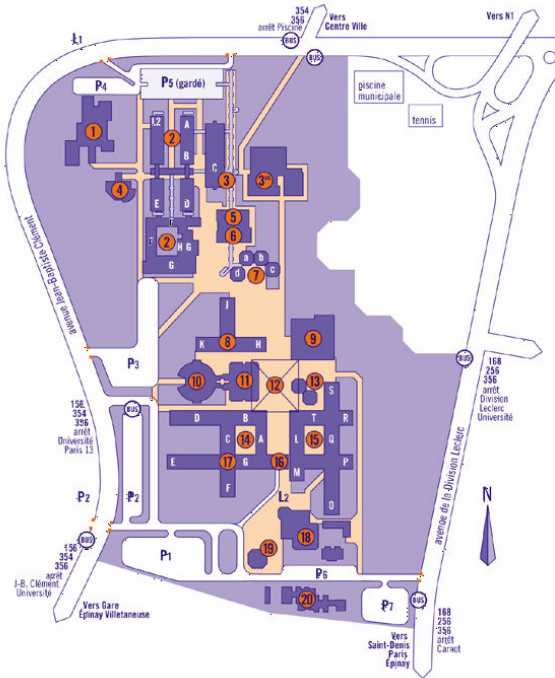

Avec le soutien de :

Accès :

Université Paris 13 – Paris Sorbonne Cité
99 avenue Jean-Baptiste Clément
93430 Villetaneuse

En voiture, à partir de Paris

Porte de la Chapelle

Autoroute A1 [direction Lille]
Sortie N°2 (Saint-Denis - Stade de France)
puis direction Villetaneuse Université

En transports en commun

Depuis Paris

Train ligne H, de la Gare du Nord (quais 30 à 36),
jusqu'à la gare d'Epina-Villetaneuse. Gare d'Epina-
Villetaneuse, sortie côté Villetaneuse puis bus 156
[direction Gare de St-Denis] ou bus 356 [direction St-
Denis Université] jusqu'à l'arrêt Université Paris 13

1. CNRS (LIMHP)
 2. Institut Galilée - SAIC (Bâtiment E)
 3. DAPS (service des sports)
[3.bis Gymnase]
 4. Restaurant administratif
 5. Bibliothèque Sciences
 6. Présidence / Administration
 7. Amphis Galilée
 8. Droit / Sciences économiques /
Centre de formation continue
 9. Bibliothèque Droit-Lettres /
Médiathèque
 10. Entrée principale Grand Hall /
Service de la vie pratique /
CIDO / Assistants sociaux /
Amphis 5, 6, 7
 11. Amphis 1, 2, 3, 4 / Associations
 12. Forum / Café expo
 13. Amphis IUT
 14. Lettres / Handinord
 15. IUT / Bibliothèque IUT /
Bureau des relations
internationales/
Service de l'action culturelle et
artistique / Sécurité
 16. Communication / Espace
langues /
Salles informatiques
 17. Scolarité centrale
 18. Restaurant universitaire
 19. Médecine préventive
 20. Club "La Chaufferie" / Salle de
musique
- P Parking
L Accès livraisons